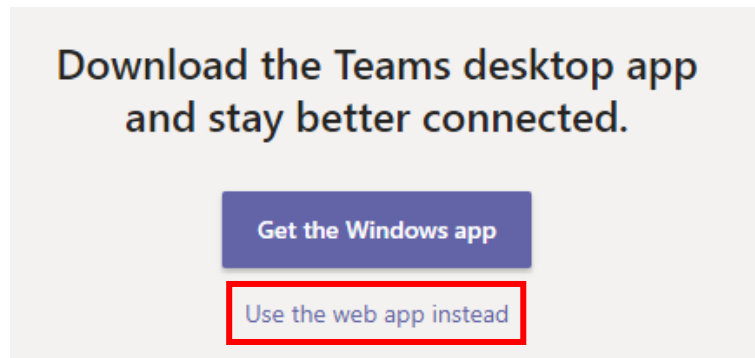

The screenshot shows the 'RĪGAS DOMEŠ ELEKTRONISKĀ PASTA SISTĒMA EDU.RIGA.LV' login page. It features three input fields: 'Palreizējā parole:', 'Jaunā parole:', and 'Jaunā parole atkārtoti:'. Below these fields are two buttons: 'Mainīt paroli' and 'Iziet'. A red arrow points to the 'Mainīt paroli' button.

Rakstām vēlreiz jūsu jaunu paroli un nospiežam pogu **Pievienoties**:

The screenshot shows the login page for 'RĪGAS DOMEŠ ELEKTRONISKĀ PASTA SISTĒMA EDU.RIGA.LV'. It includes a green message box stating: 'Parole ir veiktīgi mainīta. Lai turpinātu, lūdzam ievadīt savu jauno paroli un nospiediet pogu 'Pievienoties''. Below this are fields for 'Lietotāja vārds:' (containing 'tveretilnaja') and 'Parole:'. There is also a checkbox for 'Es vēlos remānēt savu paroli'. A red arrow points to the 'Pievienoties' button.

MS Teams instalēšana

Lai pieslēgtos un sāktu lietot, lietotni vēlam lejuplādēt. Izvelējam **Get the Windows app**:

Bet var strādāt arī pārlūkprogrammā (labāk izvēlēties *Google chrome*). Tad izvēlamies **Use the web app instead**: