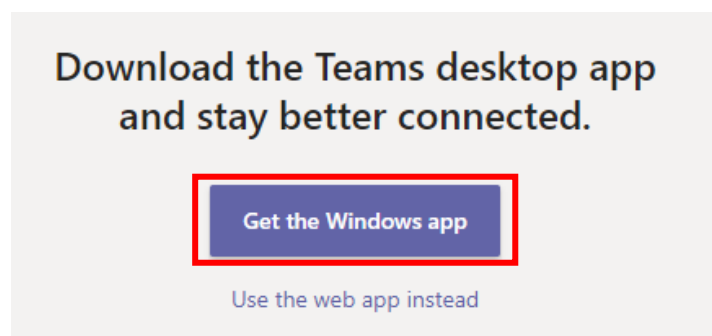

Rakstām vēlreiz sākotnējo paroli un divreiz jūsu jaunu izveidotu (drošu) paroli un nospiežam pogu **Mainīt paroli**:

The screenshot shows the 'RĪGAS DOMEŠ ELEKTRONISKĀ PASTA SISTĒMA EDU.RIGA.LV' login page. It features three input fields: 'Palreizējā parole:', 'Jaunā parole:', and 'Jaunā parole atkārtoti:'. Below these fields are two buttons: 'Mainīt paroli' and 'Iziet'. A red arrow points to the 'Mainīt paroli' button.

Rakstām vēlreiz jūsu jaunu paroli un nospiežam pogu **Pievienoties**:

The screenshot shows the login page for 'RĪGAS DOMEŠ ELEKTRONISKĀ PASTA SISTĒMA EDU.RIGA.LV'. It includes a green message box stating: 'Parole ir veiktīgi mainīta. Lai turpinātu, lūdzam ievadīt savu jauno paroli un nospiediet pogu 'Pievienoties''. Below this are fields for 'Lietotāja vārds:' (containing 'tveretilnaja') and 'Parole:'. There is also a checkbox for 'Es vēlos remānēt savu paroli'. A red arrow points to the 'Pievienoties' button.

MS Teams instalēšana

Lai pieslēgtos un sāktu lietot, lietotni vēlam lejuplādēt. Izvelējam **Get the Windows app**: